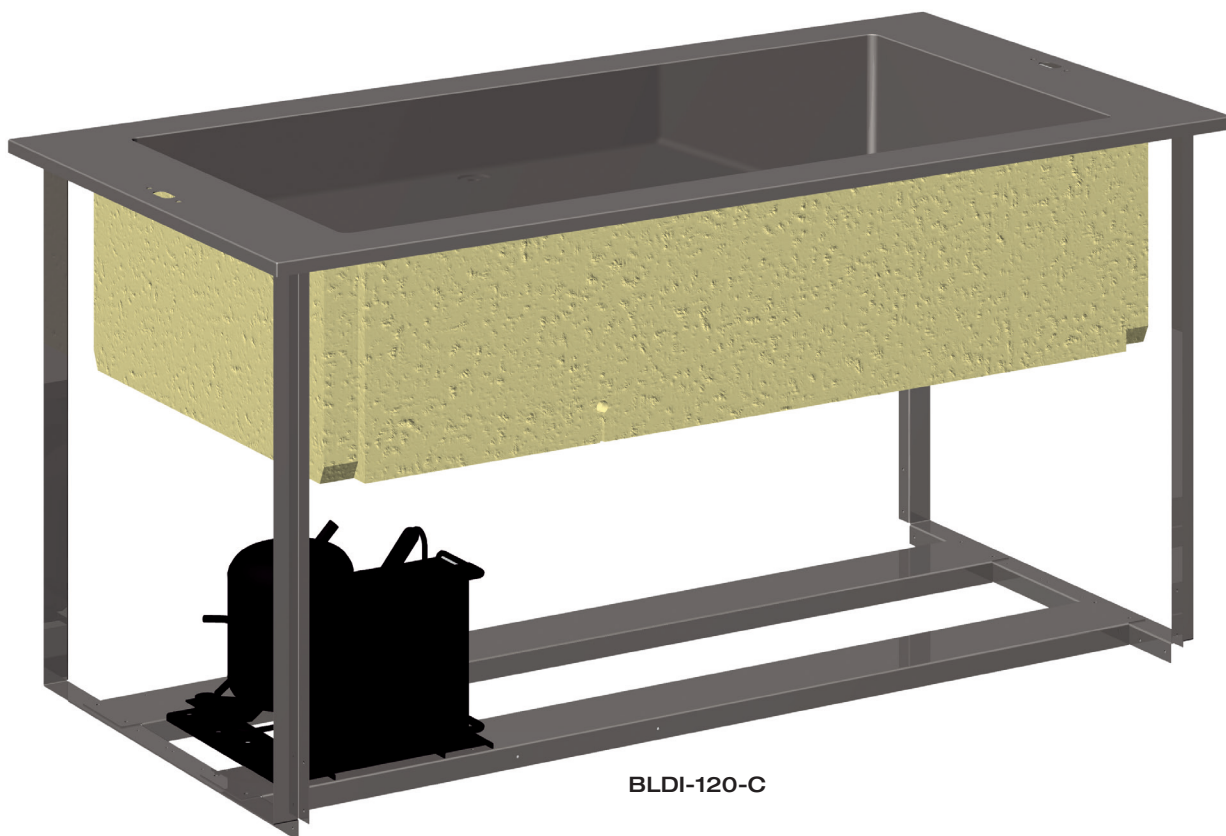

## Kylbrunn BLDI-C

- Rundade innerhörn
- Avlopp / kulventil
- 210 mm brunnsdjup
- Sidorna är pu-isolerade
- Kylaggregat inbyggd
- Termostatstyrning

BLDI-120-C

### Extra tillbehör

Bottengaller

GN-ram

Rostfri utlämningshylla

Benstativ (900 mm)

Tekniska data	Kylbrunn BLDI-40-C	Kylbrunn BLDI-80-C	Kylbrunn BLDI-120-C	Kylbrunn BLDI-160-C
Bredd	385 mm	785 mm	1185 mm	1585
Djup	625 mm	625 mm	625 mm	625 mm
Höjd	242 / 900 mm	242 / 900 mm	242 / 900 mm	242 / 900 mm
Temperaturområde	+6...+16 °C	+6...+16 °C	+6...+16 °C	+6...+16 °C
Totalvikt	20 kg	30 kg	40 kg	50 kg
GN-anpassad	GN1/1	2 x GN1/1	3 x GN1/1	4 x GN1/1
Volym	400 l	700 l	1000 l	1300 l
El anslutning	230V/1/50Hz	230V/1/50Hz	230V/1/50Hz	230V/1/50Hz
El effekt	250 W	250 W	250 W	250 W